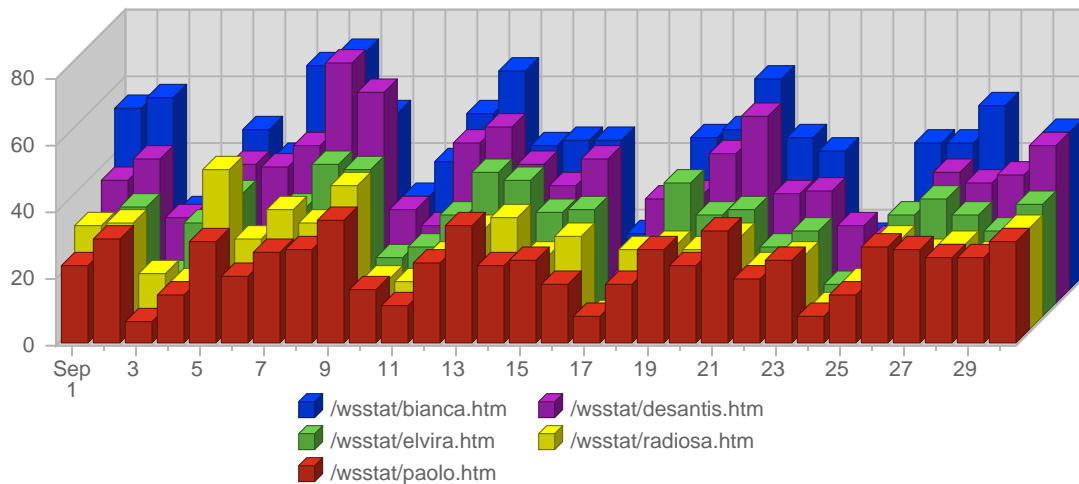

## Pages Reports Pages

### Report Description

Report Description: Pages visitors viewed during the month of September 2005  
 Report Range: Month of September 2005  
 Report Scope: Historical Data  
 List Size: 23 of 23

### Breakdown

#	Title	Total Page Views	Average Page Views Historically	Change	Percent of Page Views
1.	/wsstat/bianca.htm	1,289	-	+553 ▲	9,56%
2.	/wsstat/desantis.htm	1,134	-	+493 ▲	8,41%
3.	/wsstat/elvira.htm	834	-	+362 ▲	6,18%
4.	/wsstat/radosa.htm	742	-	+269 ▲	5,50%
5.	/wsstat/paolo.htm	684	-	+319 ▲	5,07%
6.	/wsstat/cotin.htm	665	-	+243 ▲	4,93%
7.	/wsstat/marco.htm	612	-	+229 ▲	4,54%
8.	/wsstat/galvan.htm	612	-	+222 ▲	4,54%
9.	/wsstat/costantino.htm	608	-	+187 ▲	4,51%
10.	/wsstat/giovanna.htm	588	-	+216 ▲	4,36%
11.	/wsstat/valentini.htm	586	-	+194 ▲	4,34%
12.	/wsstat/sposabella.htm	583	-	+213 ▲	4,32%
13.	/wsstat/sposa2000.htm	566	-	+211 ▲	4,20%
14.	/wsstat/luisa.htm	559	-	+223 ▲	4,14%